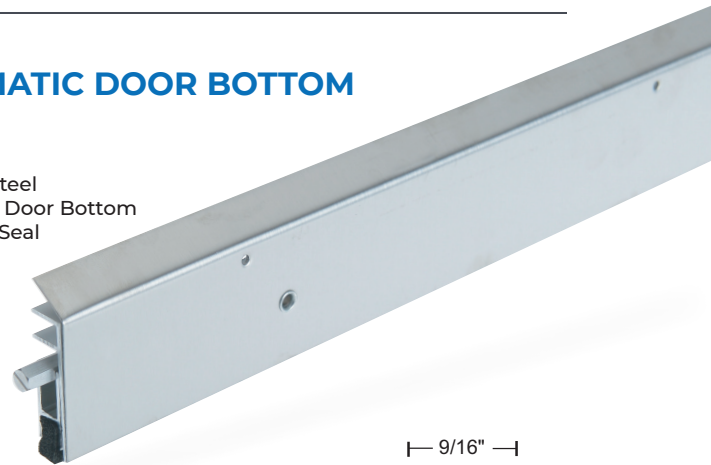

AUTOMATIC DOOR BOTTOM

229NSS

Stainless Steel
Automatic Door Bottom
Neoprene Seal

- **221NSS** Black Neoprene ^(1, 2)
- **221SSS** Gray Silicone ^(1, 2, 3)
- **221WHSS** Black Nylon Brush ⁽²⁾

- **229NSS** Black Neoprene ^(1, 2)
- **229SSS** Gray Silicone ^(1, 2, 3)
- **229WHSS** Black Nylon Brush ⁽²⁾