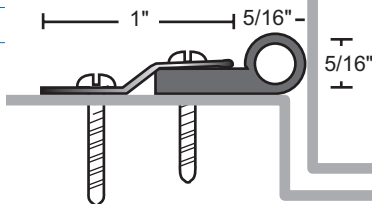

122NSS Microcellular EPDM

130NSS Microcellular EPDM

130SSS Silicone

ASTRAGAL SEALS

139SS

#10 x 3/4" SMS Furnished
1/16" Thick Lead Insert Available - Specify "Lead-Lined"

125NSS Microcellular EPDM

9125SS Silicone