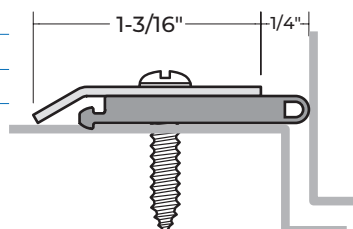

122NSS Microcellular EPDM

130NSS Microcellular EPDM

130SSS Silicone

ASTRAGAL SEALS

139SS

#10 x 3/4" SMS Furnished
1/16" Thick Lead Insert Available - Specify "Lead-Lined"

125NSS Microcellular EPDM

9125SS Silicone